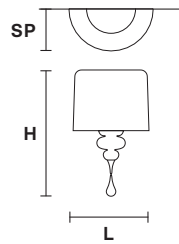

Lampe avec structure en resin et polyurethane, Abat-jour en aluminium.

**ЛАМПА С КАРКАСОМ ИЗ ПЛАСТИКА И ПОЛИУРЕТАНА. АЛЮМИНИЕВЫЕ АБАЖУРЫ.**

### EVA A3

**H** 70 cm / 27.60"  
**L** 40 cm / 15.80"  
**SP** 20 cm / 7.90"

**⦿** 3×E27×100 W max  
**USA** 3×E26×60 W max  
*(not included)*

Aluminum lampshades included

### EVA A1 M

**H** 54 cm / 21.30"  
**L** 30 cm / 11.90"  
**SP** 15 cm / 6.00"

**⦿** 1×E27×100 W max  
**USA** 1×E26×60 W max  
*(not included)*

Aluminum lampshades included

### EVA A2

**H** 55 cm / 21.65"  
**L** 40 cm / 17.71"  
**SP** 18 cm / 7.08"

**⦿** 2×E14×60 W max  
**USA** 2×E12×40 W max  
*(not included)*

Aluminum lampshades included

**V95**  
Matt white

**V70**  
Concrete